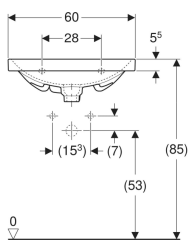

Eigenschaften

- Unterbaufähig
- Überlaufsystem keramisch

- Verchromte Abdeckung

Technische Daten

Werkstoff

Sanitärkeramik

Lieferumfang

- Ablaufkappe

Art.-Nr.	Farbe / Oberfläche	Hahnloch	Überlauf	B	Breite Unterschrank	H	T	VE1
500.629.01.2	weiß	mittig	verdeckt	60 cm	59.5 cm	20 cm	48.2 cm	1 St.
500.629.01.8	weiß / KeraTect	mittig	verdeckt	60 cm	59.5 cm	20 cm	48.2 cm	1 St.

Zubehör

- Geberit Tauchrohrgeruchsverschluss für Waschbecken, Abgang horizontal