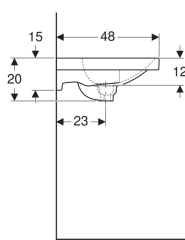

Eigenschaften

- Unterbaufähig
- Überlaufsystem keramisch

- Verchromte Abdeckung

Technische Daten

Werkstoff

Sanitärkeramik

Lieferumfang

- Ablaufkappe

Art.-Nr.	Farbe / Oberfläche	Hahnloch	Überlauf	B	Breite Unterschrank	H	T	VE1
500.629.01.2	weiß	mittig	verdeckt	60 cm	59.5 cm	20 cm	48.2 cm	1 St.
500.629.01.8	weiß / KeraTect	mittig	verdeckt	60 cm	59.5 cm	20 cm	48.2 cm	1 St.

Zubehör

- Geberit Tauchrohrgeruchsverschluss für Waschbecken, Abgang horizontal