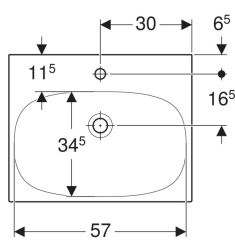

Geberit Acanto Waschtisch mit Überlauf verdeckt und Ablaufkappe

Beispielbild

Eigenschaften

- Unterbaufähig
- Überlaufsystem keramisch

- Verchromte Abdeckung

Technische Daten

Werkstoff

Sanitärkeramik

Lieferumfang

- Ablaufkappe

Art.-Nr.	Farbe / Oberfläche	Hahnloch	Überlauf	B	Breite Unterschrank	H	T	VE1
500.629.01.2	weiß	mittig	verdeckt	60 cm	59.5 cm	20 cm	48.2 cm	1 St.
500.629.01.8	weiß / KeraTect	mittig	verdeckt	60 cm	59.5 cm	20 cm	48.2 cm	1 St.

Zubehör

- Geberit Tauchrohrgeruchsverschluss für Waschbecken, Abgang horizontal